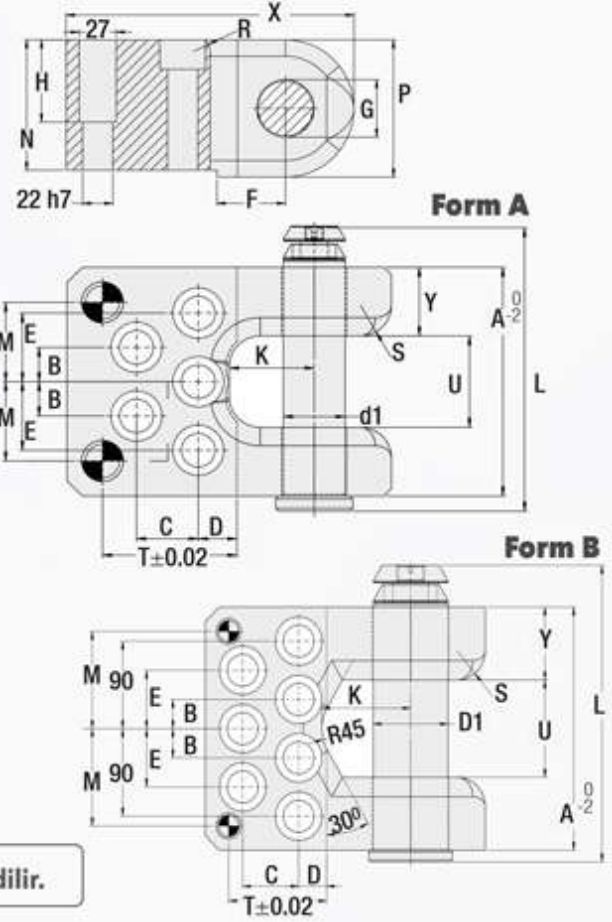

## Taşıma Braketi - BMW

Kod: G53-B

"G173 Kalıp Taşıma Mili" Ürün ile Birlikte Sevk Edilir.

| Sipariş Kodu | D1 mm | L mm | A mm | P mm | X mm | G mm | K mm | S mm | Form | Max. Yük (kg) | Max. Kapasite (kg) |
|--------------|-------|------|------|------|------|------|------|------|------|---------------|--------------------|
| G53-B.30     | 30    | 158  | 126  | 80   | 185  | 32   | 50   | 16   | A    | 3200          | 6400               |
| G53-B.40     | 40    | 187  | 150  | 100  | 210  | 42   | 55   | 20   |      | 5000          | 10000              |
| G53-B.50     | 50    | 220  | 175  | 120  | 240  | 52   | 70   | 24   |      | 8000          | 16000              |
| G53-B.60     | 60    | 246  | 200  | 140  | 300  | 62   | 80   | 30   |      | 12500         | 25000              |
| G53-B.80     | 80    | 305  | 250  | 160  | 300  | 82   | 95   | 30   | B    | 18000         | 36000              |

| R mm | U mm | Y mm | F mm | T mm | C mm | D mm | M mm | E mm | B mm | N mm | H mm | Çıvata  |
|------|------|------|------|------|------|------|------|------|------|------|------|---------|
| 12   | 50   | 38   | 40   | 85   | 35   | 30   | 45   | 40   | 20   | 75   | 40   | M16x80  |
| 12   | 60   | 45   | 50   | 87   | 40   | 25   | 52   | 45   | 22.5 | 95   | 60   | M20x100 |
| 16   | 75   | 50   | 60   | 95   | 45   | 35   | 62.5 | 50   | 25   | 115  | 80   | M24x120 |
| 20   | 80   | 60   | 65   | 145  | 65   | 60   | 77.5 | 65   | 35   | 130  | 95   | M36x160 |
| 20   | 100  | 75   | 90   | 105  | 60   | 30   | 100  | 60   | 30   | 150  | 115  | M30x160 |